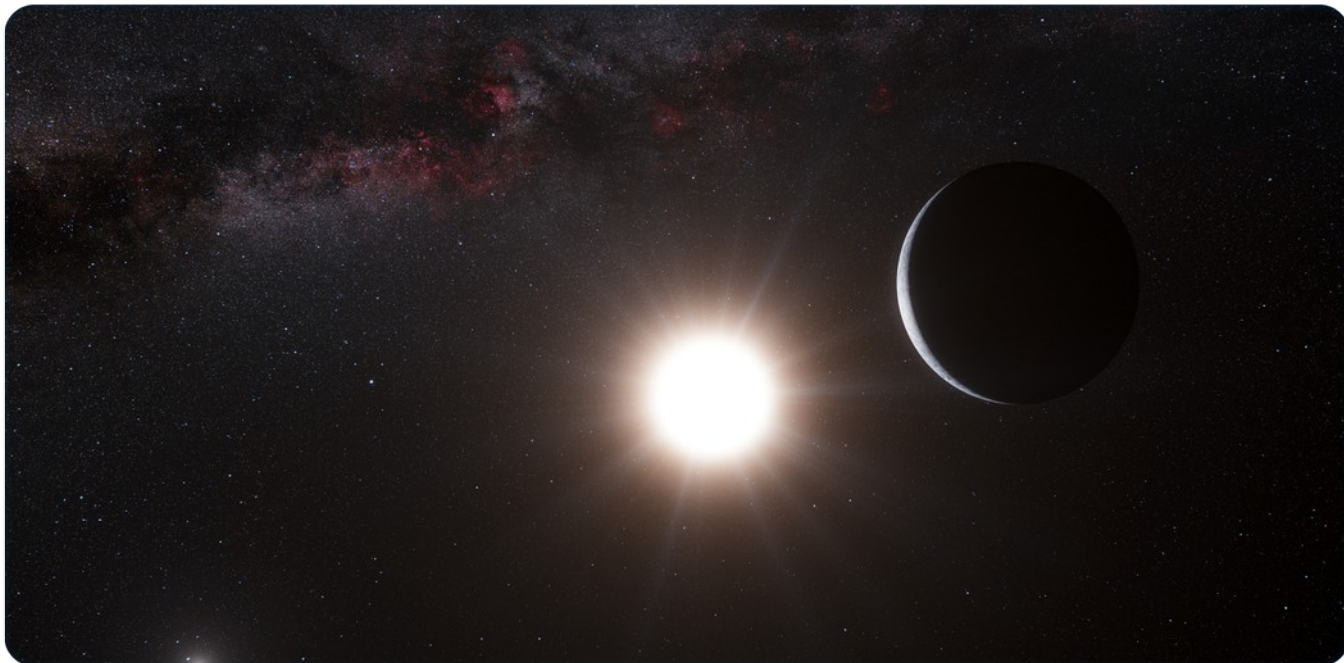

Sæll granni!

Stjörnufræðingar hafa fundið reikistjörnu, álíka stóra og jörðin, rétt fyrir utan sólkerfið okkar á sveimi um nálægustu stjörnunna! Stjörnufræðingar hafa lengi velt fyrir sér hvort einhverjar reikistjörnur væri að finna umhverfis þessa stjörnu sem kallast Alfa Centauri. Alfa Centauri er mjög lík sólinni okkar og er nálægasti mögulegi staðurinn fyrir líf utan sólkerfisins. Þrátt fyrir langa og ítarlega leit hafði ekkert fundist fyrir en nú.

Hingað til hafa meira en 800 reikistjörnur fundist utan okkar sólkerfis, svokallaðar fjarreikistjörnur. Erfitt er að finna fjarreikistjörnur því daufr birtan frá þeim hverfur í skæru ljósi stjörnunna. Það er eins og að reyna að sjá múflugu við hlið bjarttra bílljósa. Við sjáum fjarreikistjörnur ekki í gegnum sjónauka svo stjörnufræðingar verða að vera sniðugir til að finna þær.

Ein snjöll aðferð er að fylgjast grannt með því hvort stjarna vaggi til og frá vegna þyngdartogs fjarreikistjörnunna. Þegar reikistjarna snúst í kringum stjörnu, togar hún stjörnunna til sín svo stjarnan virðist vaggja eins og sleggjukastari sem sveiflar sleggjunni í kringum sig. Flestar reikistjörnur hafa fundist á þennan hátt, þar á meðal nýi nágranninn okkar.

Fyrst reikistjarnan er svona nálægt sinni stjörnu, er hún mjög heit, alltof heit til þess að líf gæti þrífist þar. Að finna reikistjörnu á stærð við jörðina svona nálægt sólkerfinu okkar er aftur á móti mjög spennandi uppgötvun sem færir okkur skrefi nær því að finna líf annars staðar í alheiminum!